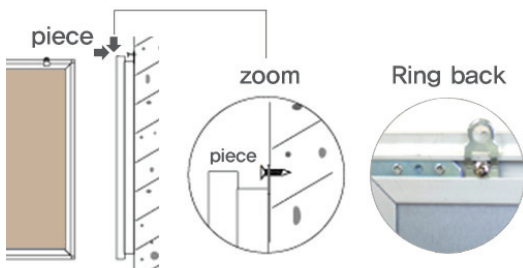

※ 원하시는 사이즈로 주문 가능합니다.

① HS-LW-10

■ FUNDAMENTAL

Model	Panel Size(mm)	Image Size(mm)	Screen Size(mm)	P/C
HS-LW-01	300X300	278X278	250X250	5W
HS-LW-02	300X600	278X578	250X550	10W
HS-LW-03	300X900	278X878	250X850	15W
HS-LW-04	300X1200	278X1178	250X1150	20W
HS-LW-05	300X1500	278X1478	250X1450	24W
HS-LW-06	300X1800	278X1778	250X1750	29W
HS-LW-07	300X2100	278X2078	250X2050	34W
HS-LW-08	300X2400	278X2378	250X2350	39W
HS-LW-09	600X600	578X578	550X550	20W